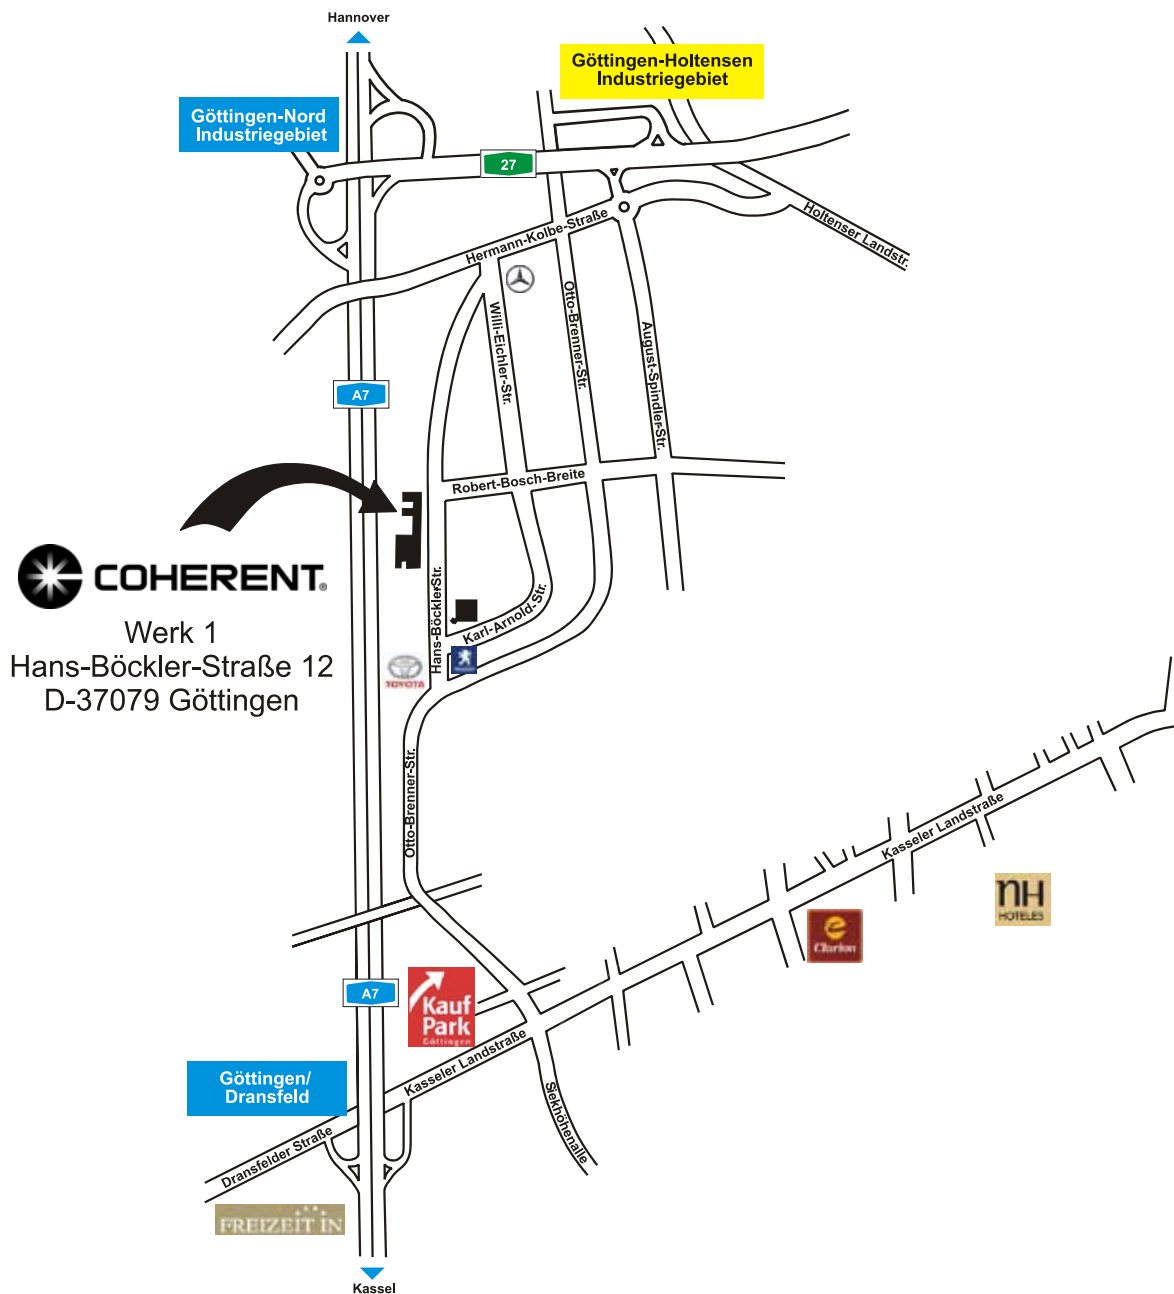

Werk 1
Hans-Böckler-Straße 12
D-37079 Göttingen